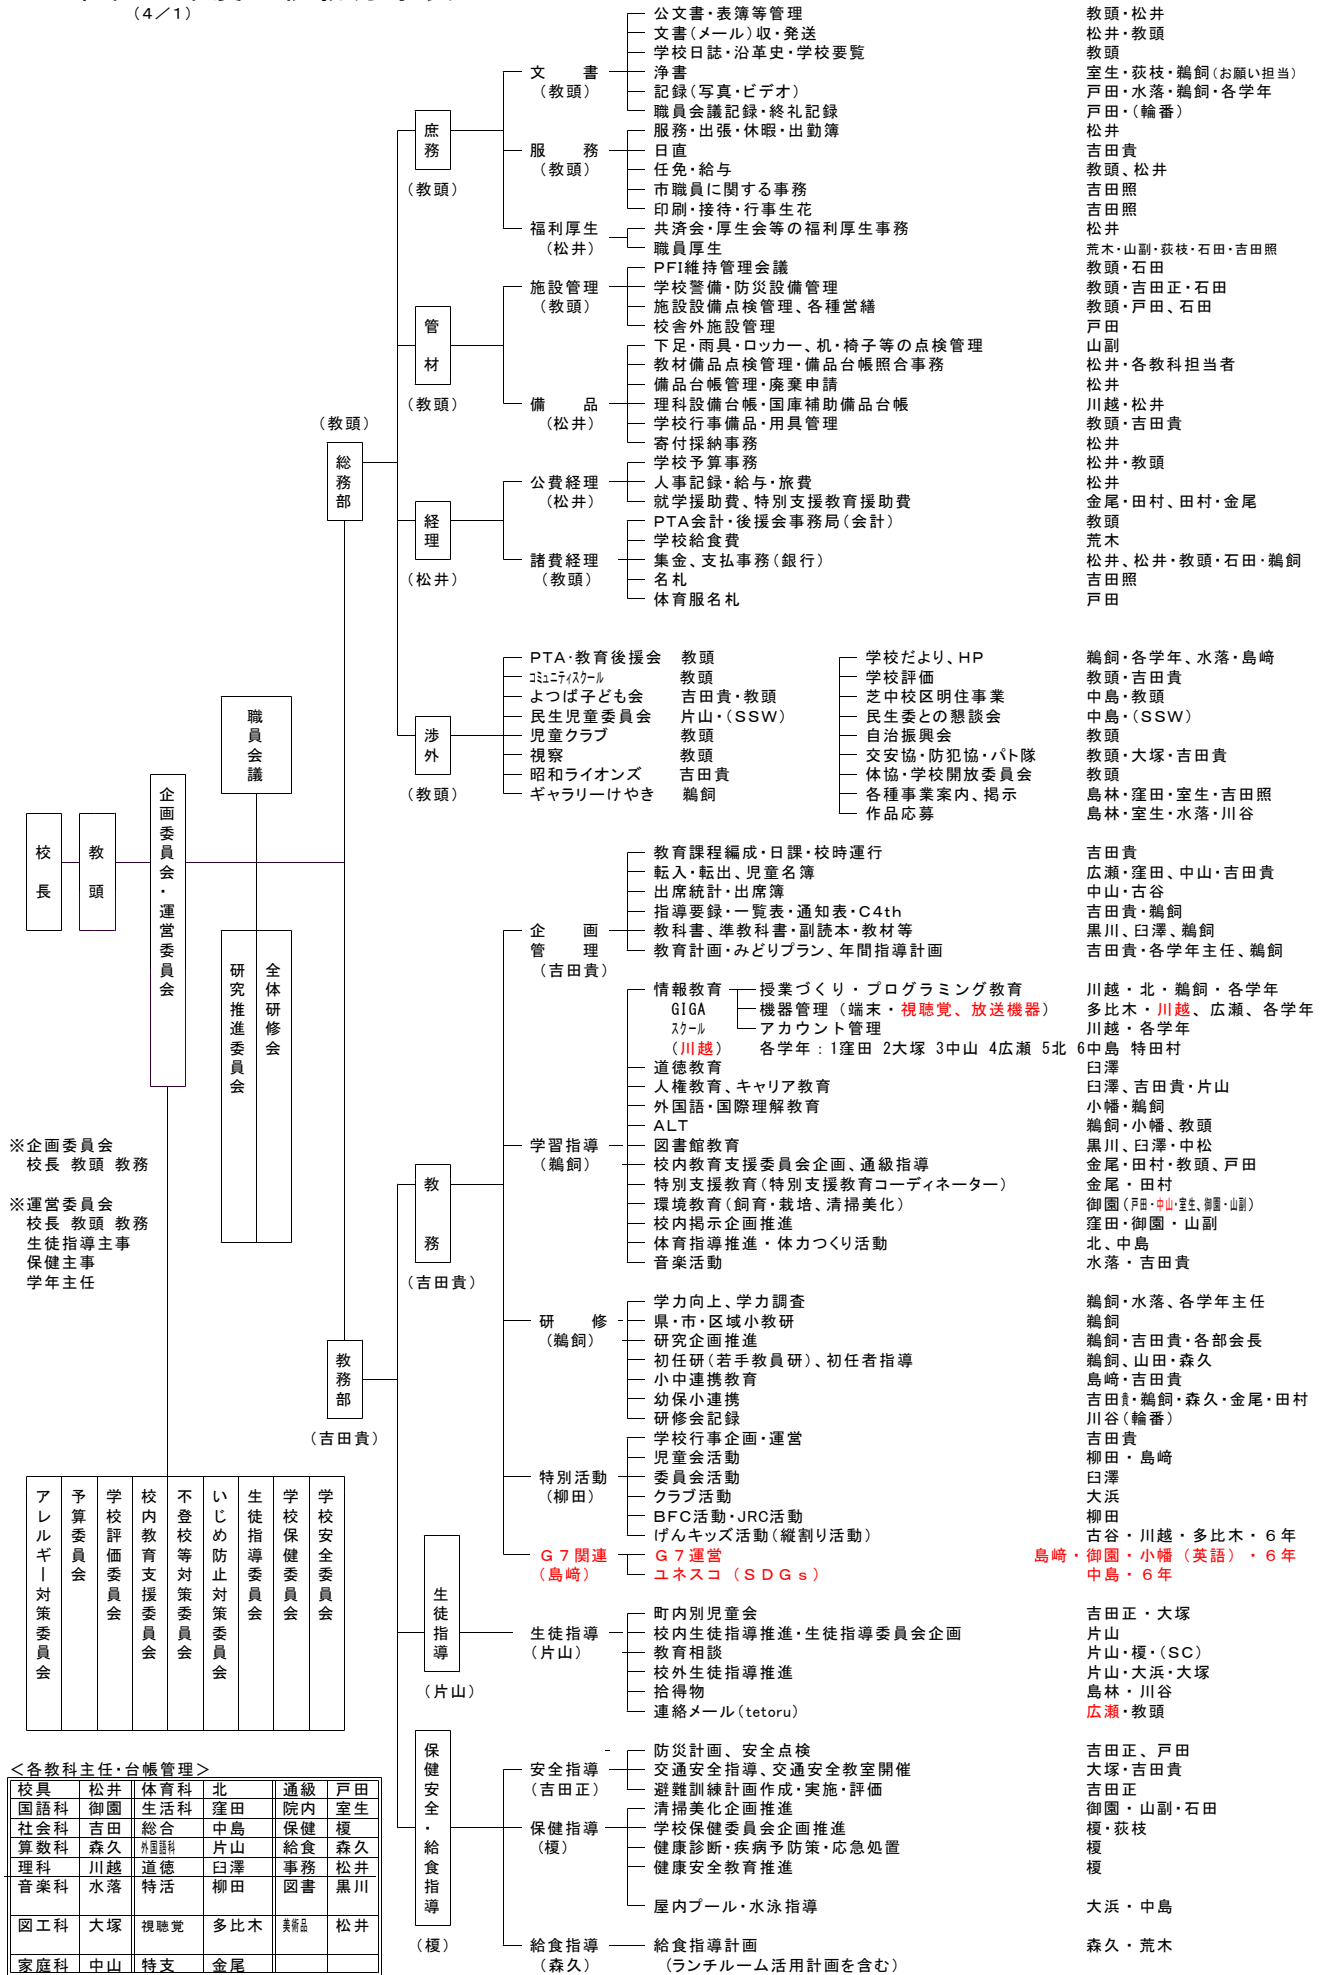

# 令和5年度 校務分掌表

(4/1)

## (1) 富山市立芝園小学校

(、はそれぞれが主務 ・は前が主務)