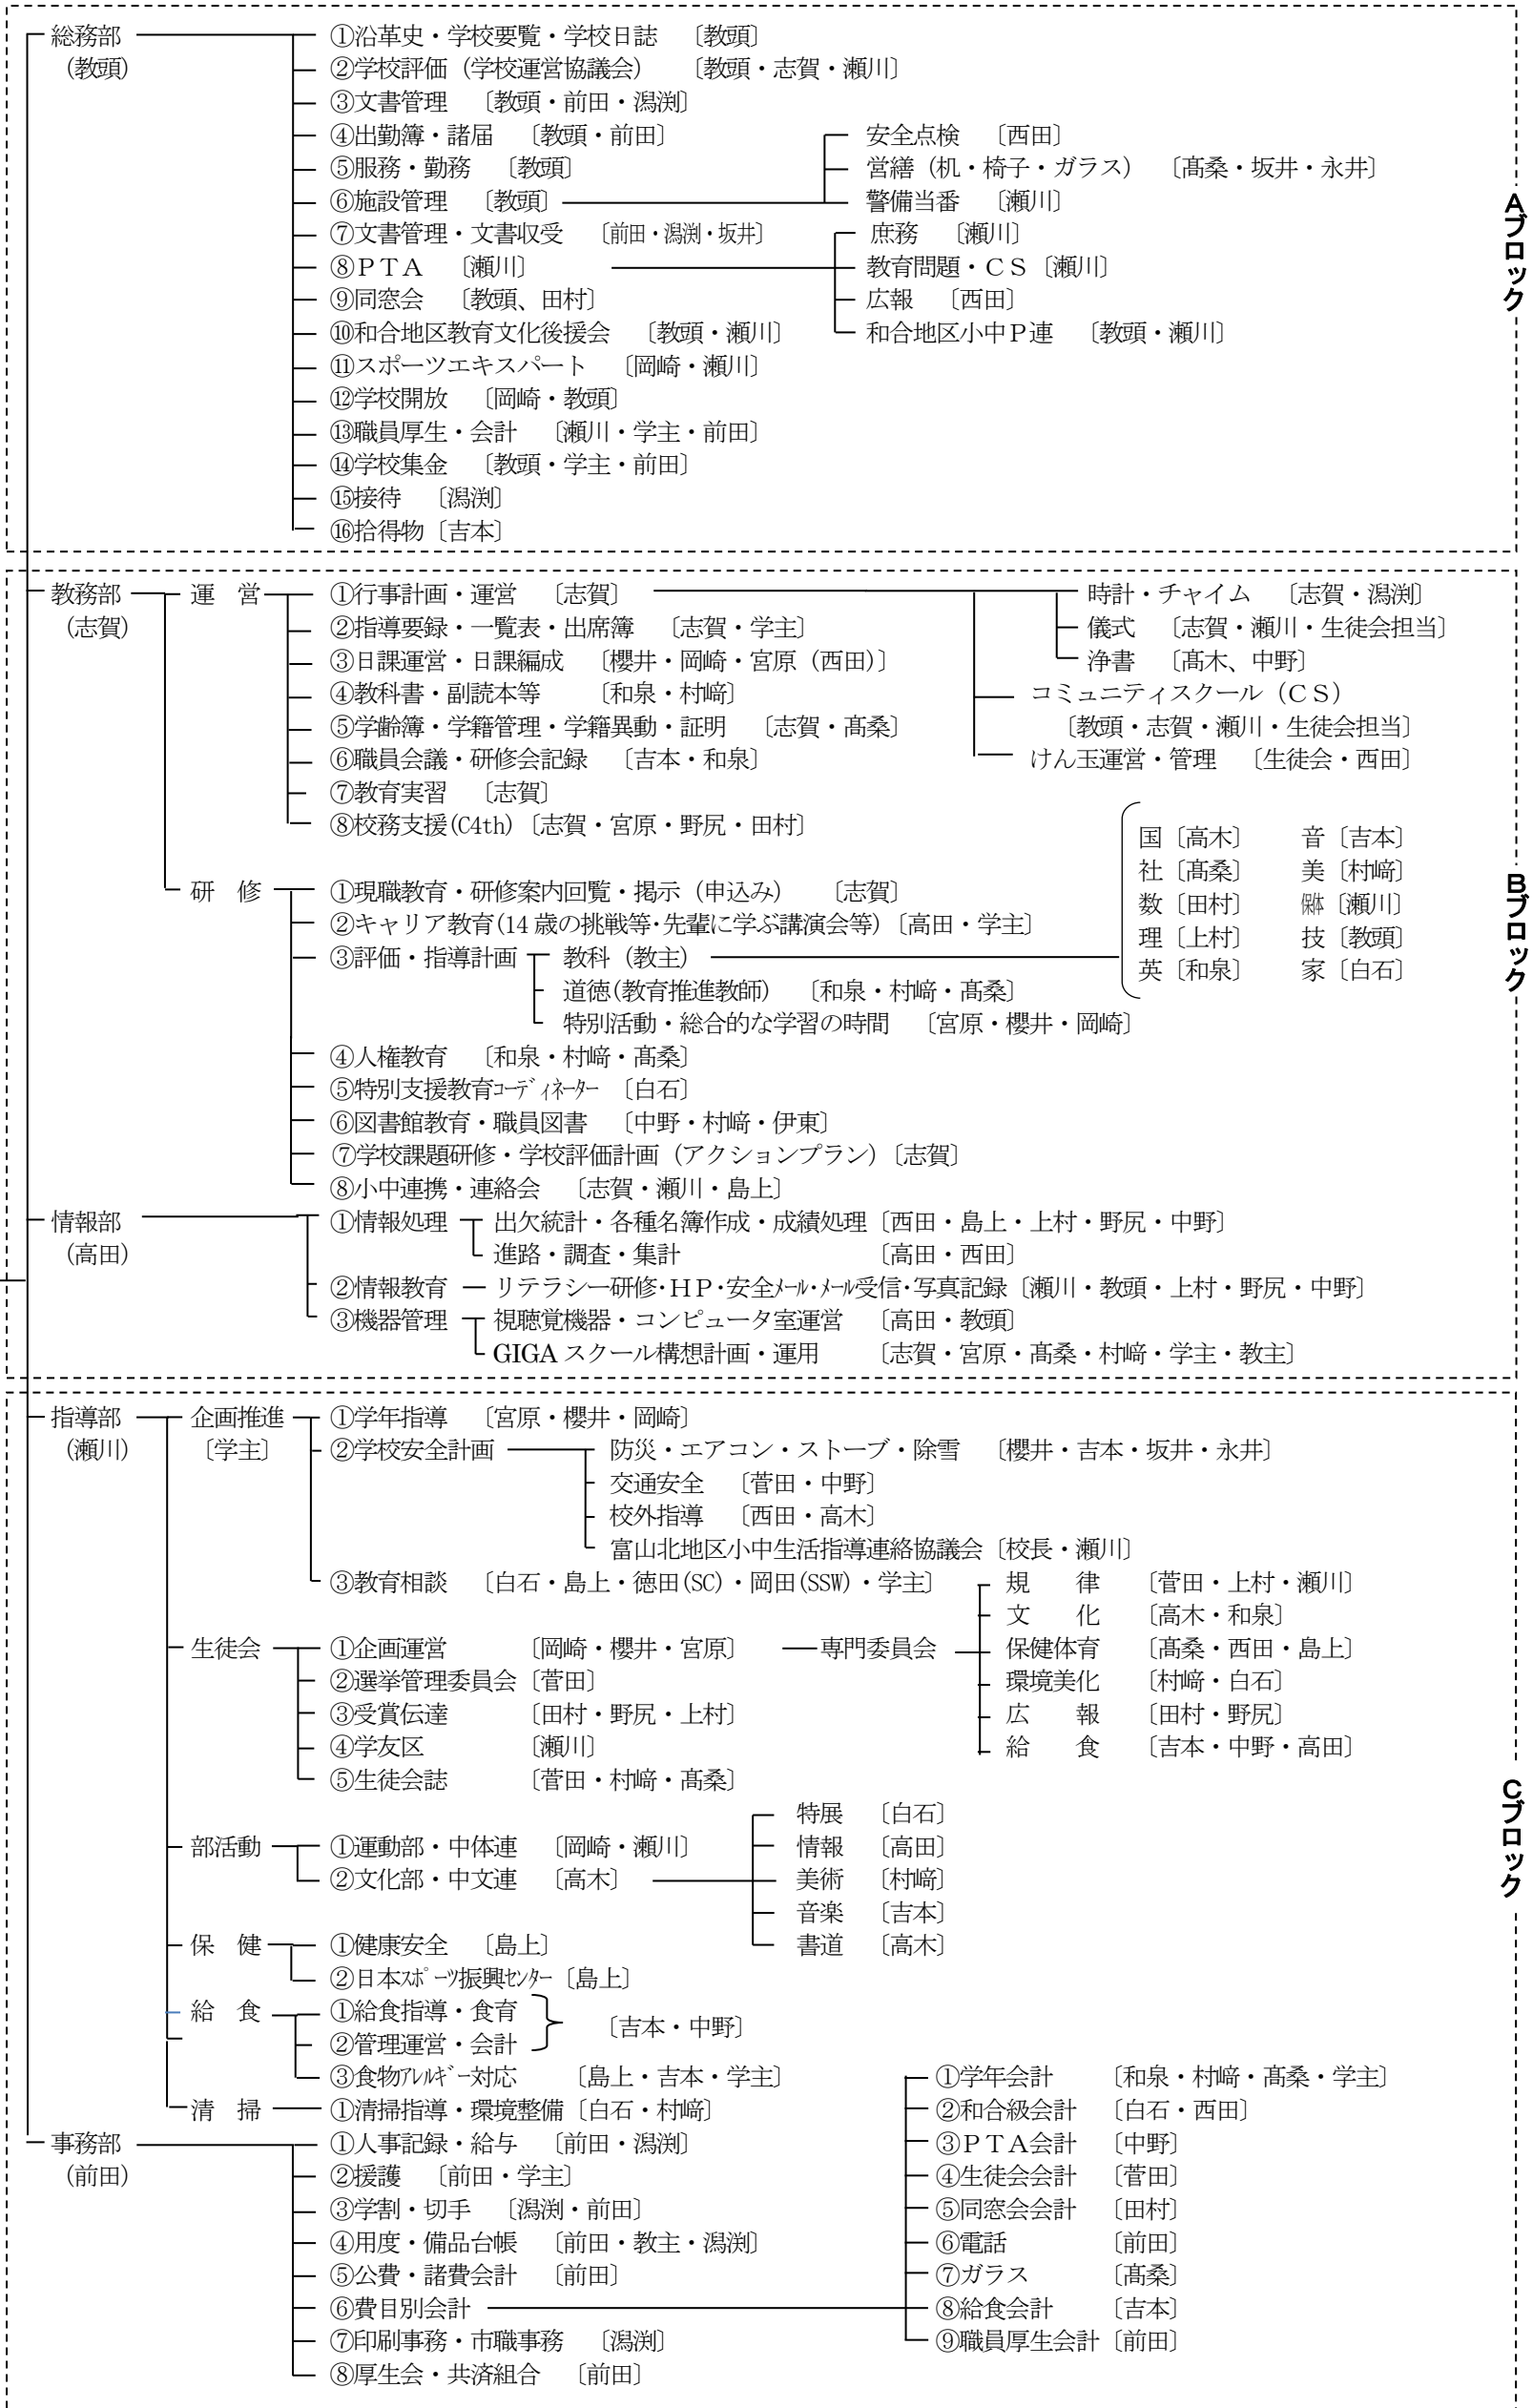

- 各種委員会
- 企画委員
根 類 齋 註
 - 校務運営
根 類 齋 註 註
 - 学校評価
根 類 齋 註 註
 - 研究推進
類 註 註 註
 - 生徒指導
類 註 註 註
 - いじめ防止
根 類 註 註
 - 選抜資料作成
根 類 齋 註 註
 - 就学支援
校務委員 根 註
 - 学校予算
根 類 齋 註 註
 - 行事検討委員会
根 類 註 註

- 学校運営協議委員会
- 校長 教頭
- 職員会議
- 校務運営委員会

- その他委員会
- 学校保健
根 類 註 註
 - 14歳の挑戦
類 註 註 註
 - 13歳の一步
類 註 註 註
 - 15歳の夢
類 註 註 註
 - 運動会実行委
類 註 註 註
 - 生徒活動発表会実行委
類 註 註 註
 - CS運営委
根 類 註 註

Aブロック

Bブロック

Cブロック