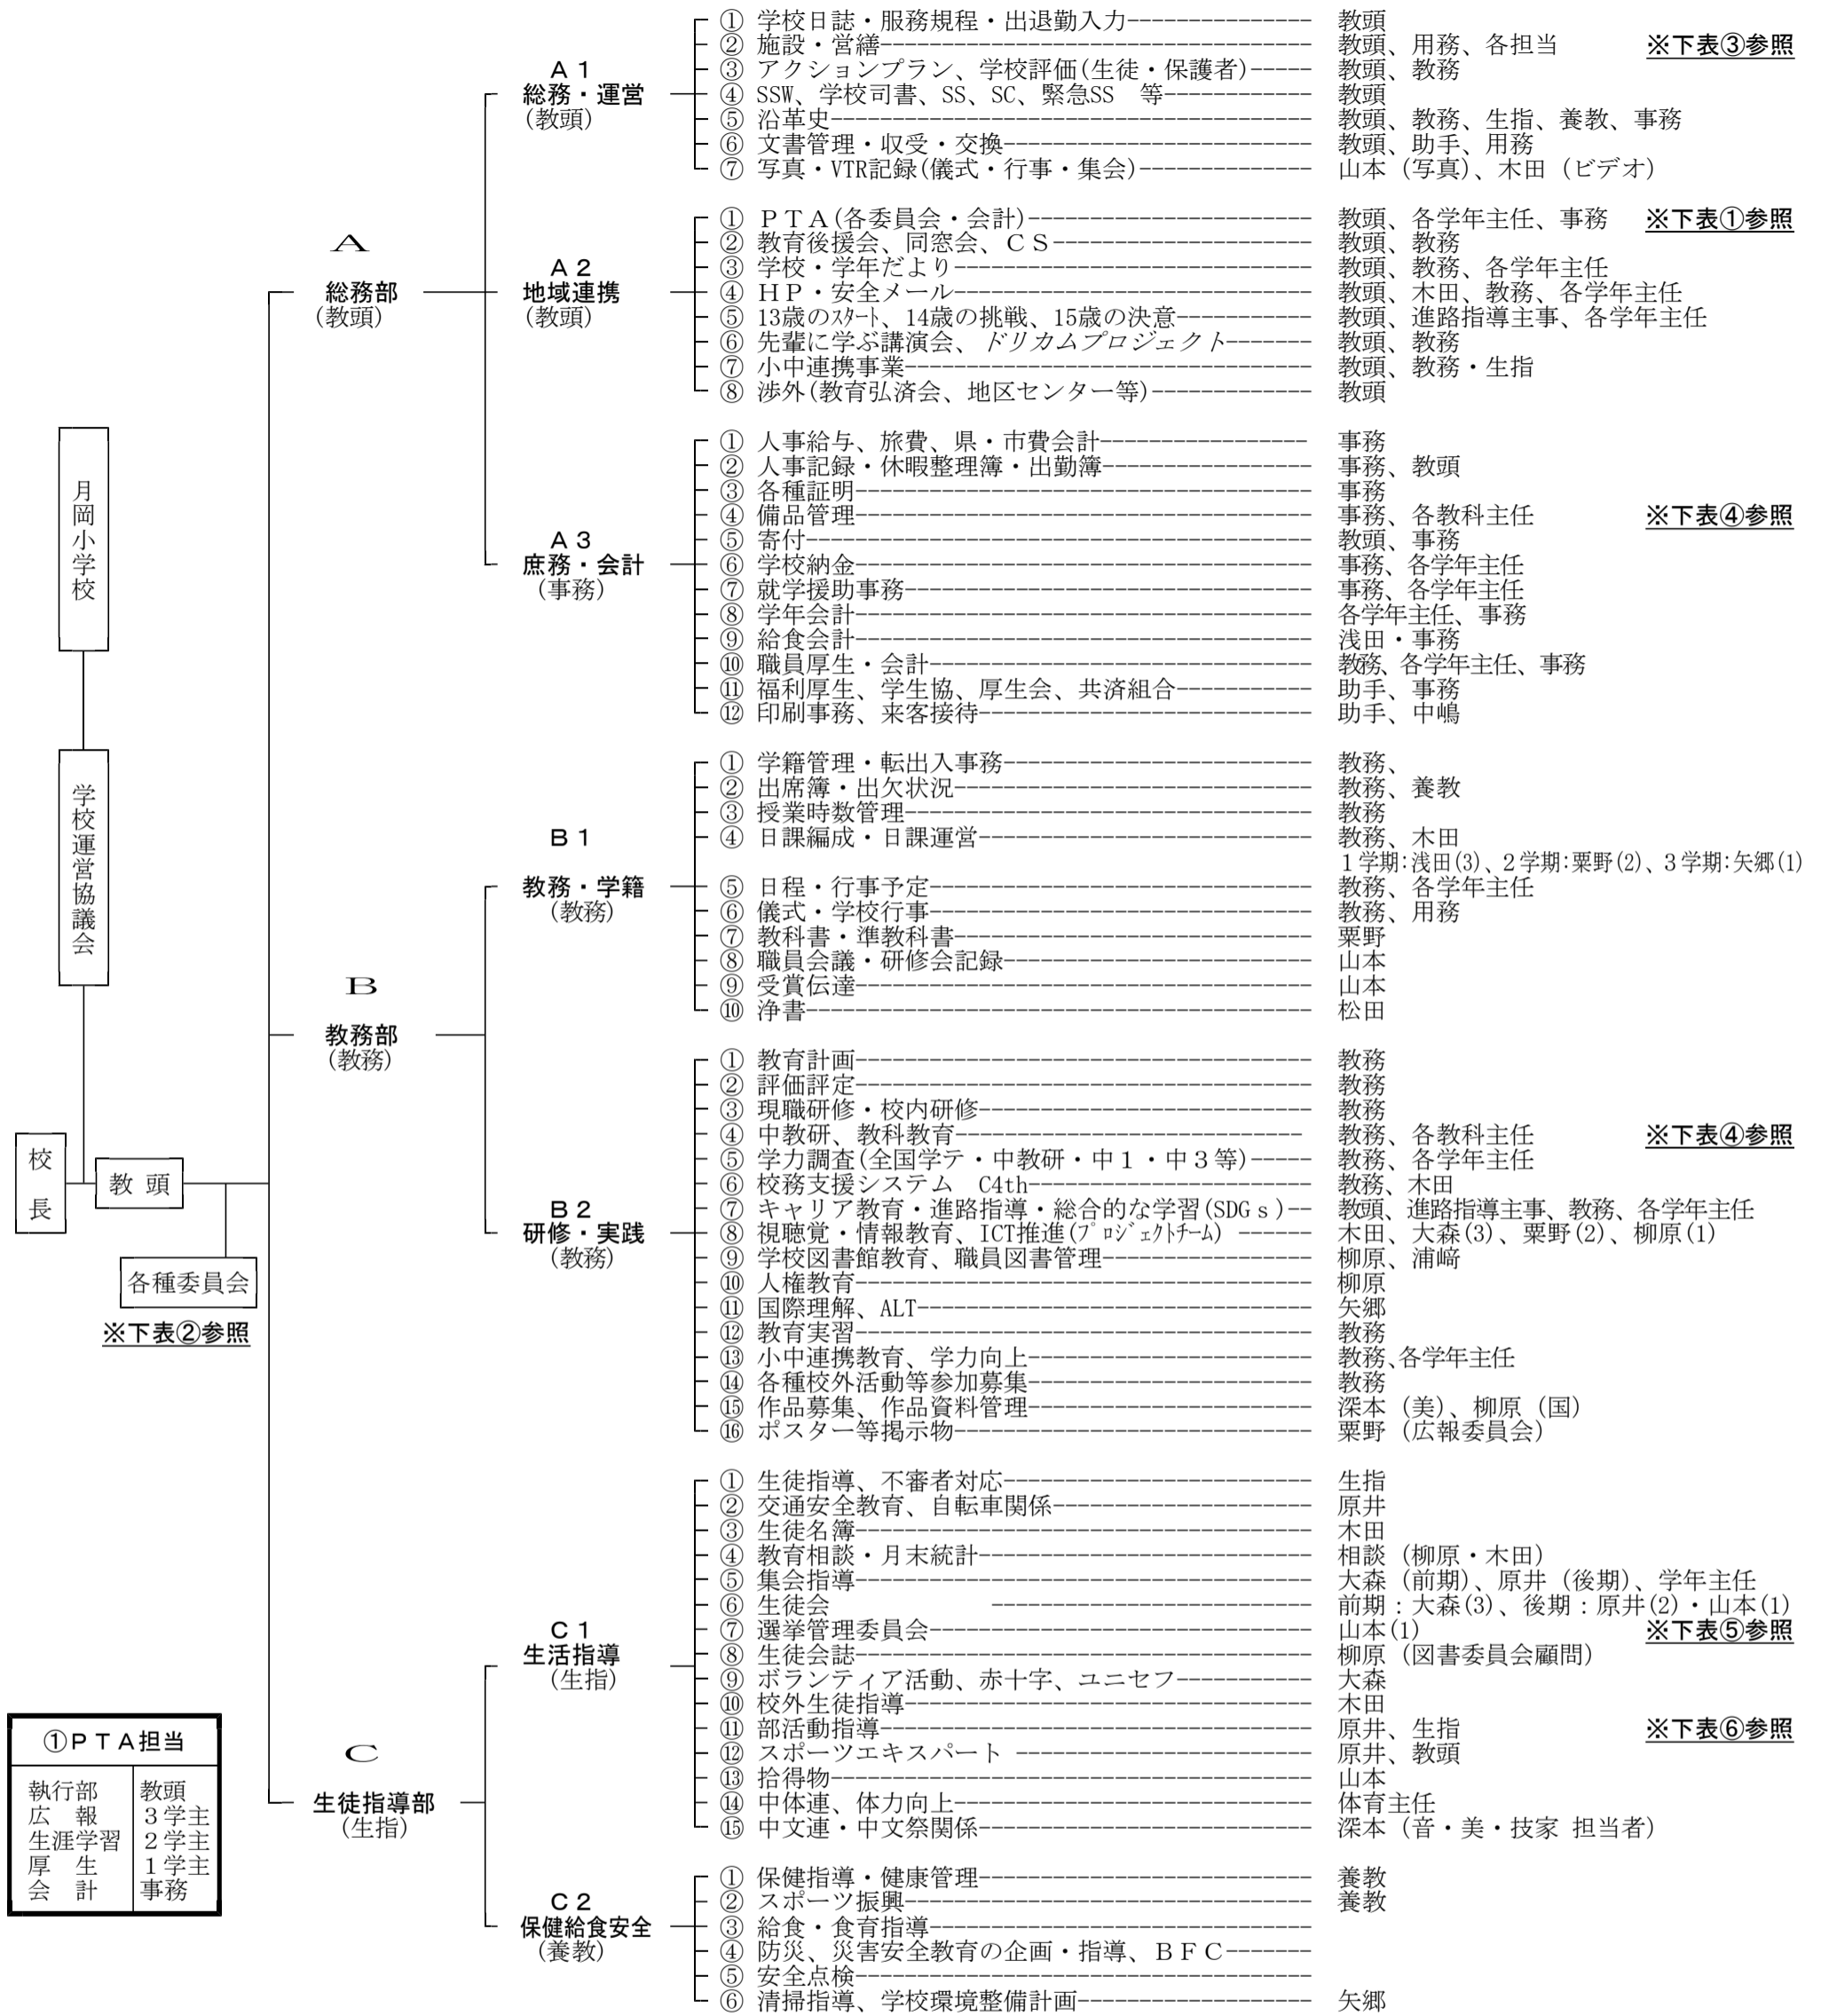

令和5年度 校務分掌

【中12】富山市立月岡中学校

分掌名

担当者

②各種委員会	担当者
校務運営委員会	校長、教頭、教務、生指、学主、保主、主任(事務)
校内教育支援委員会	特支援コーディネータ、全教職員
研究推進委員会	教頭、教務、教科・領域主任
キャリア教育(選抜資料作成委員会を含む)	校長、教頭、教務、生指、学主、進指、保主、3年担任
生徒支援委員会	教頭、生指、学主、保主、SC、相談主任
いじめ防止委員会	校長、教頭、生指、学主、保主、SC、養育相談主任
学校保健安全委員会	教頭、教務、生指、学主、保主、体育主任、給食主任
学校行事検討委員会	教頭、教務、生指、学主、進指、保主、音楽主、生徒会
小中連携推進委員会	教頭、教務、英語科、学主、進指、生指、保主、特支担任
防災対策指導委員会	校長、教頭、教務、生指、防災担当

③施設営繕	担当者
視聴覚・情報機器	木田
ストーブ	山本
除雪	矢郷
机・椅子	原井
ガラス・カーテン	大森
花壇／プランター	矢郷
樹木等	用務
ワックス(教室)	用務
ワックス(体育館・保健室)	部顧問

④担任・副担任	担当者
国語	柳原
社会	原井
数学	大森
理科	浅田
音楽	山本
美術	深本
保健	北村
技術	木田
家庭	栗野
英語	澤井
道徳	大森
特活	矢郷
特支	柳原
(総合)	(進路指導主事)