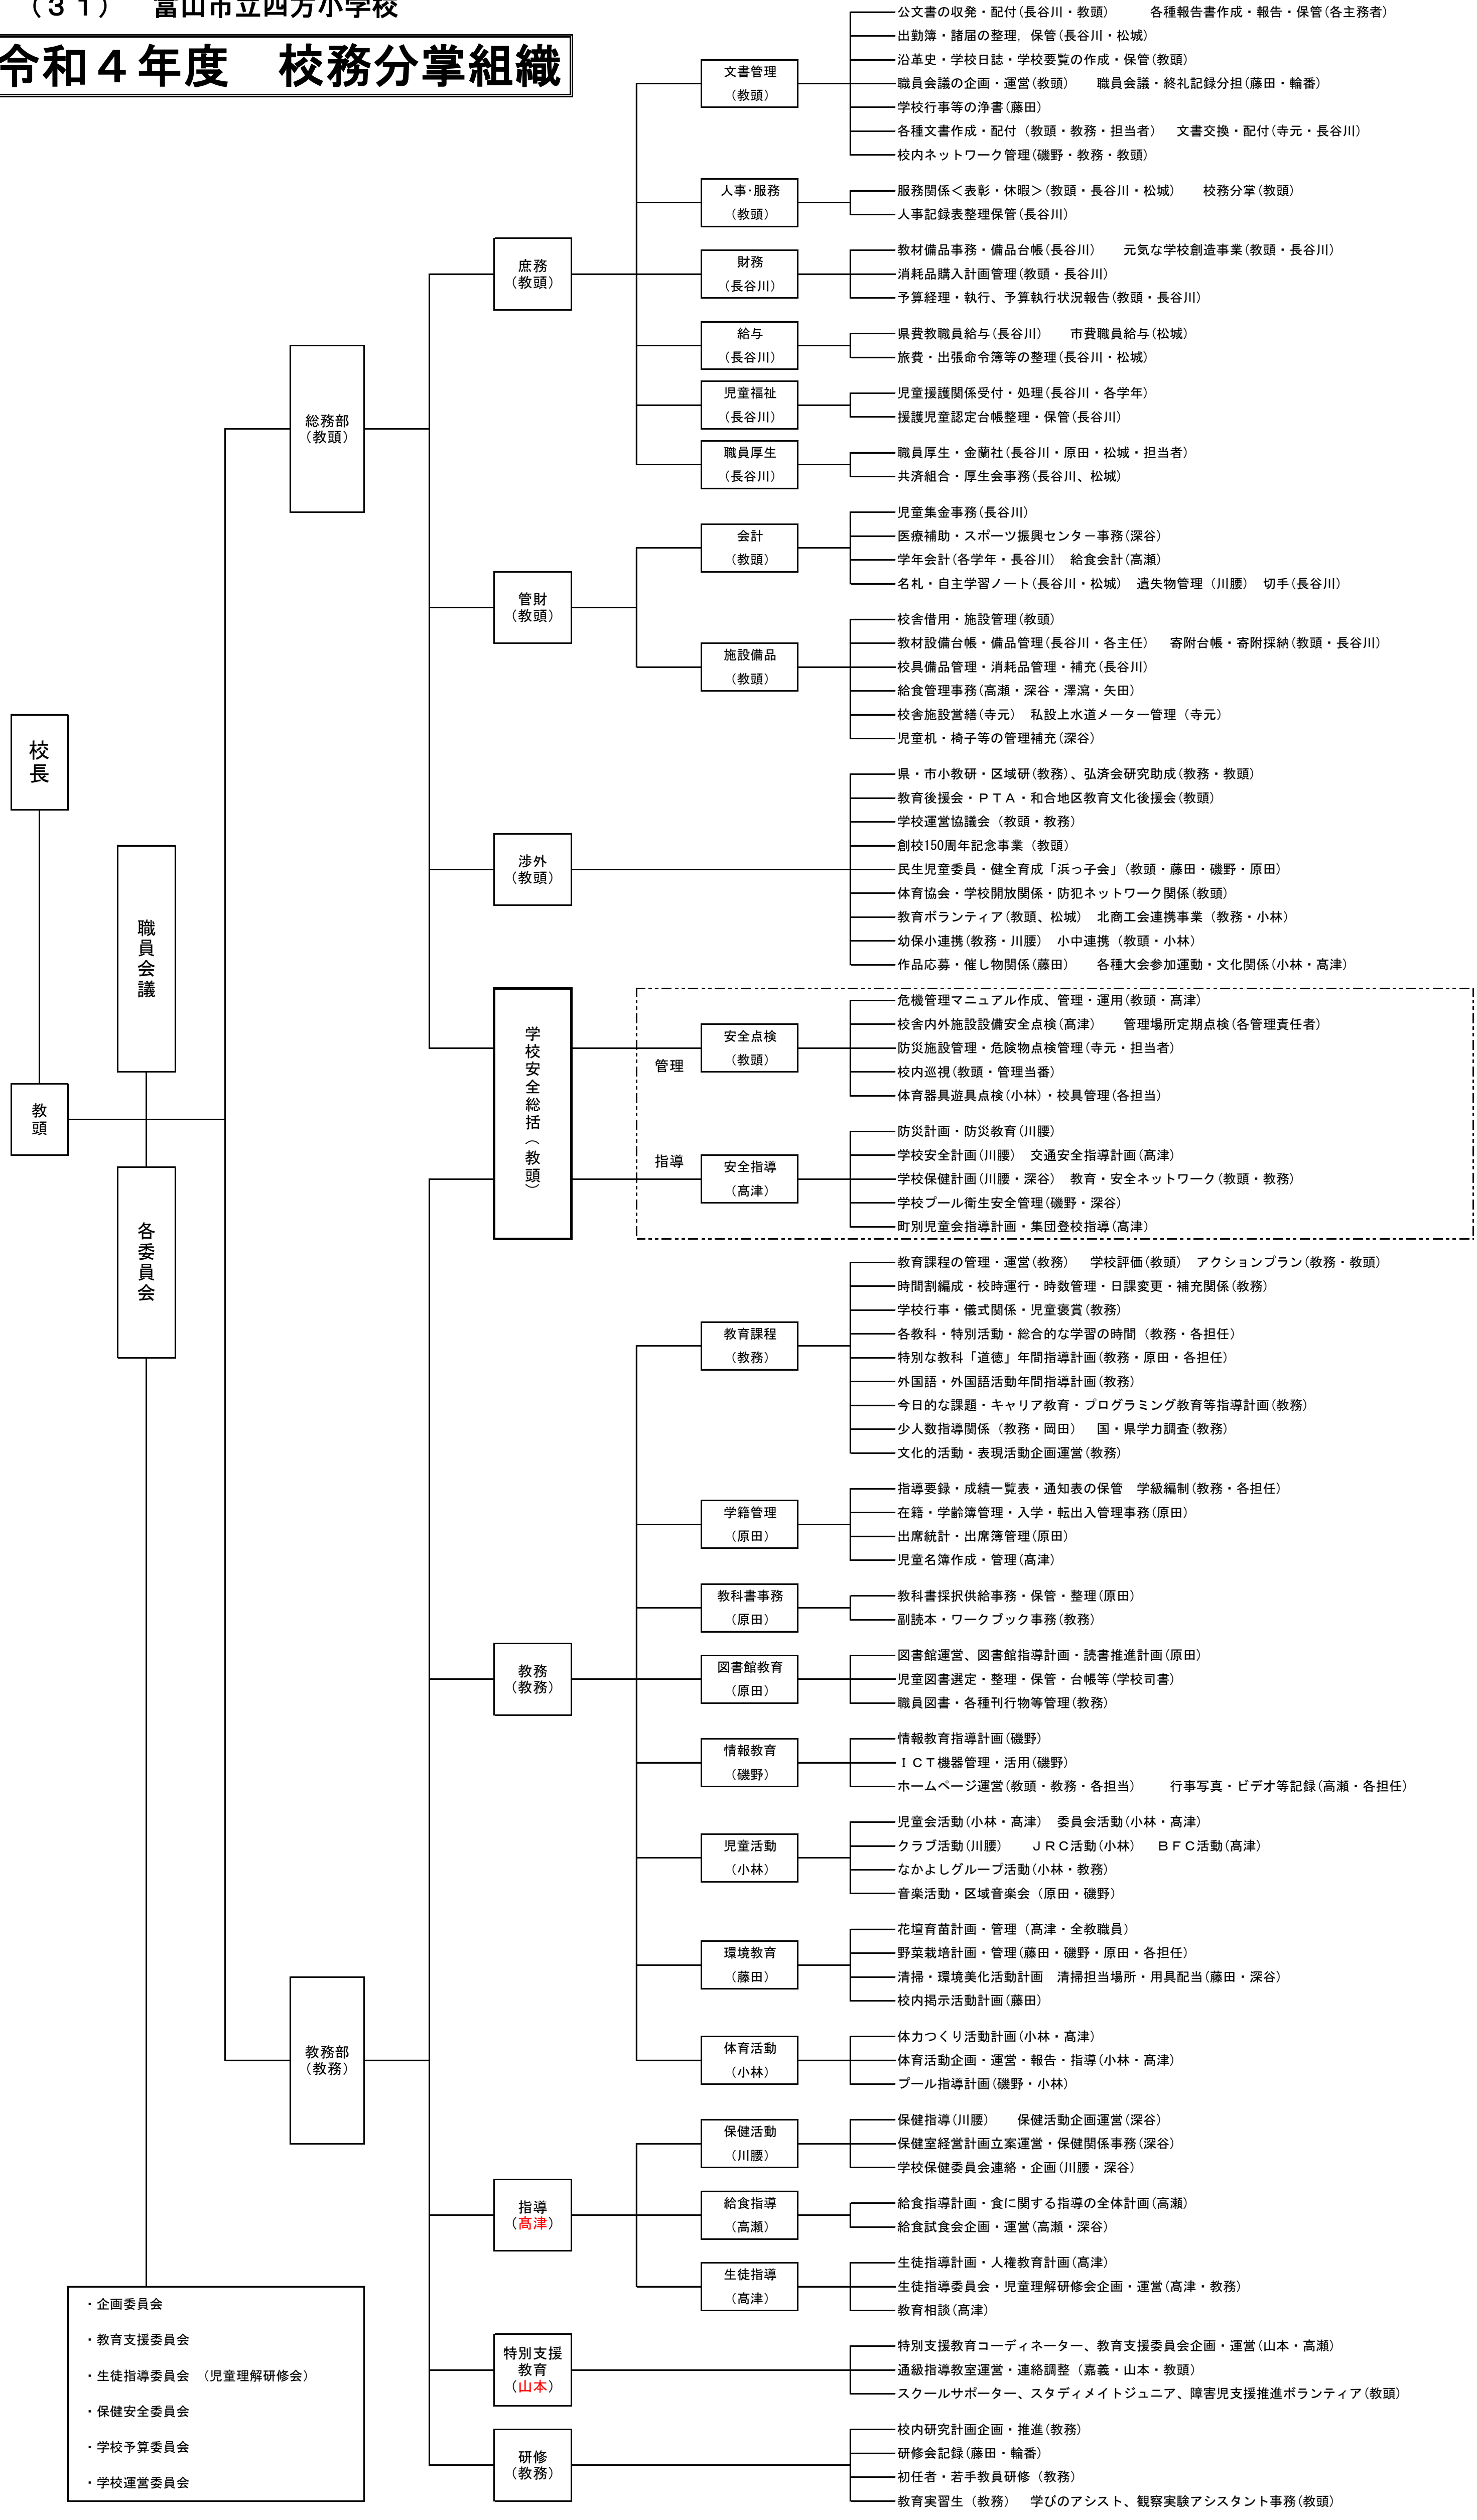

# 令和4年度 校務分掌組織

- ・企画委員会
- ・教育支援委員会
- ・生徒指導委員会 (児童理解研修会)
- ・保健安全委員会
- ・学校予算委員会
- ・学校運営委員会