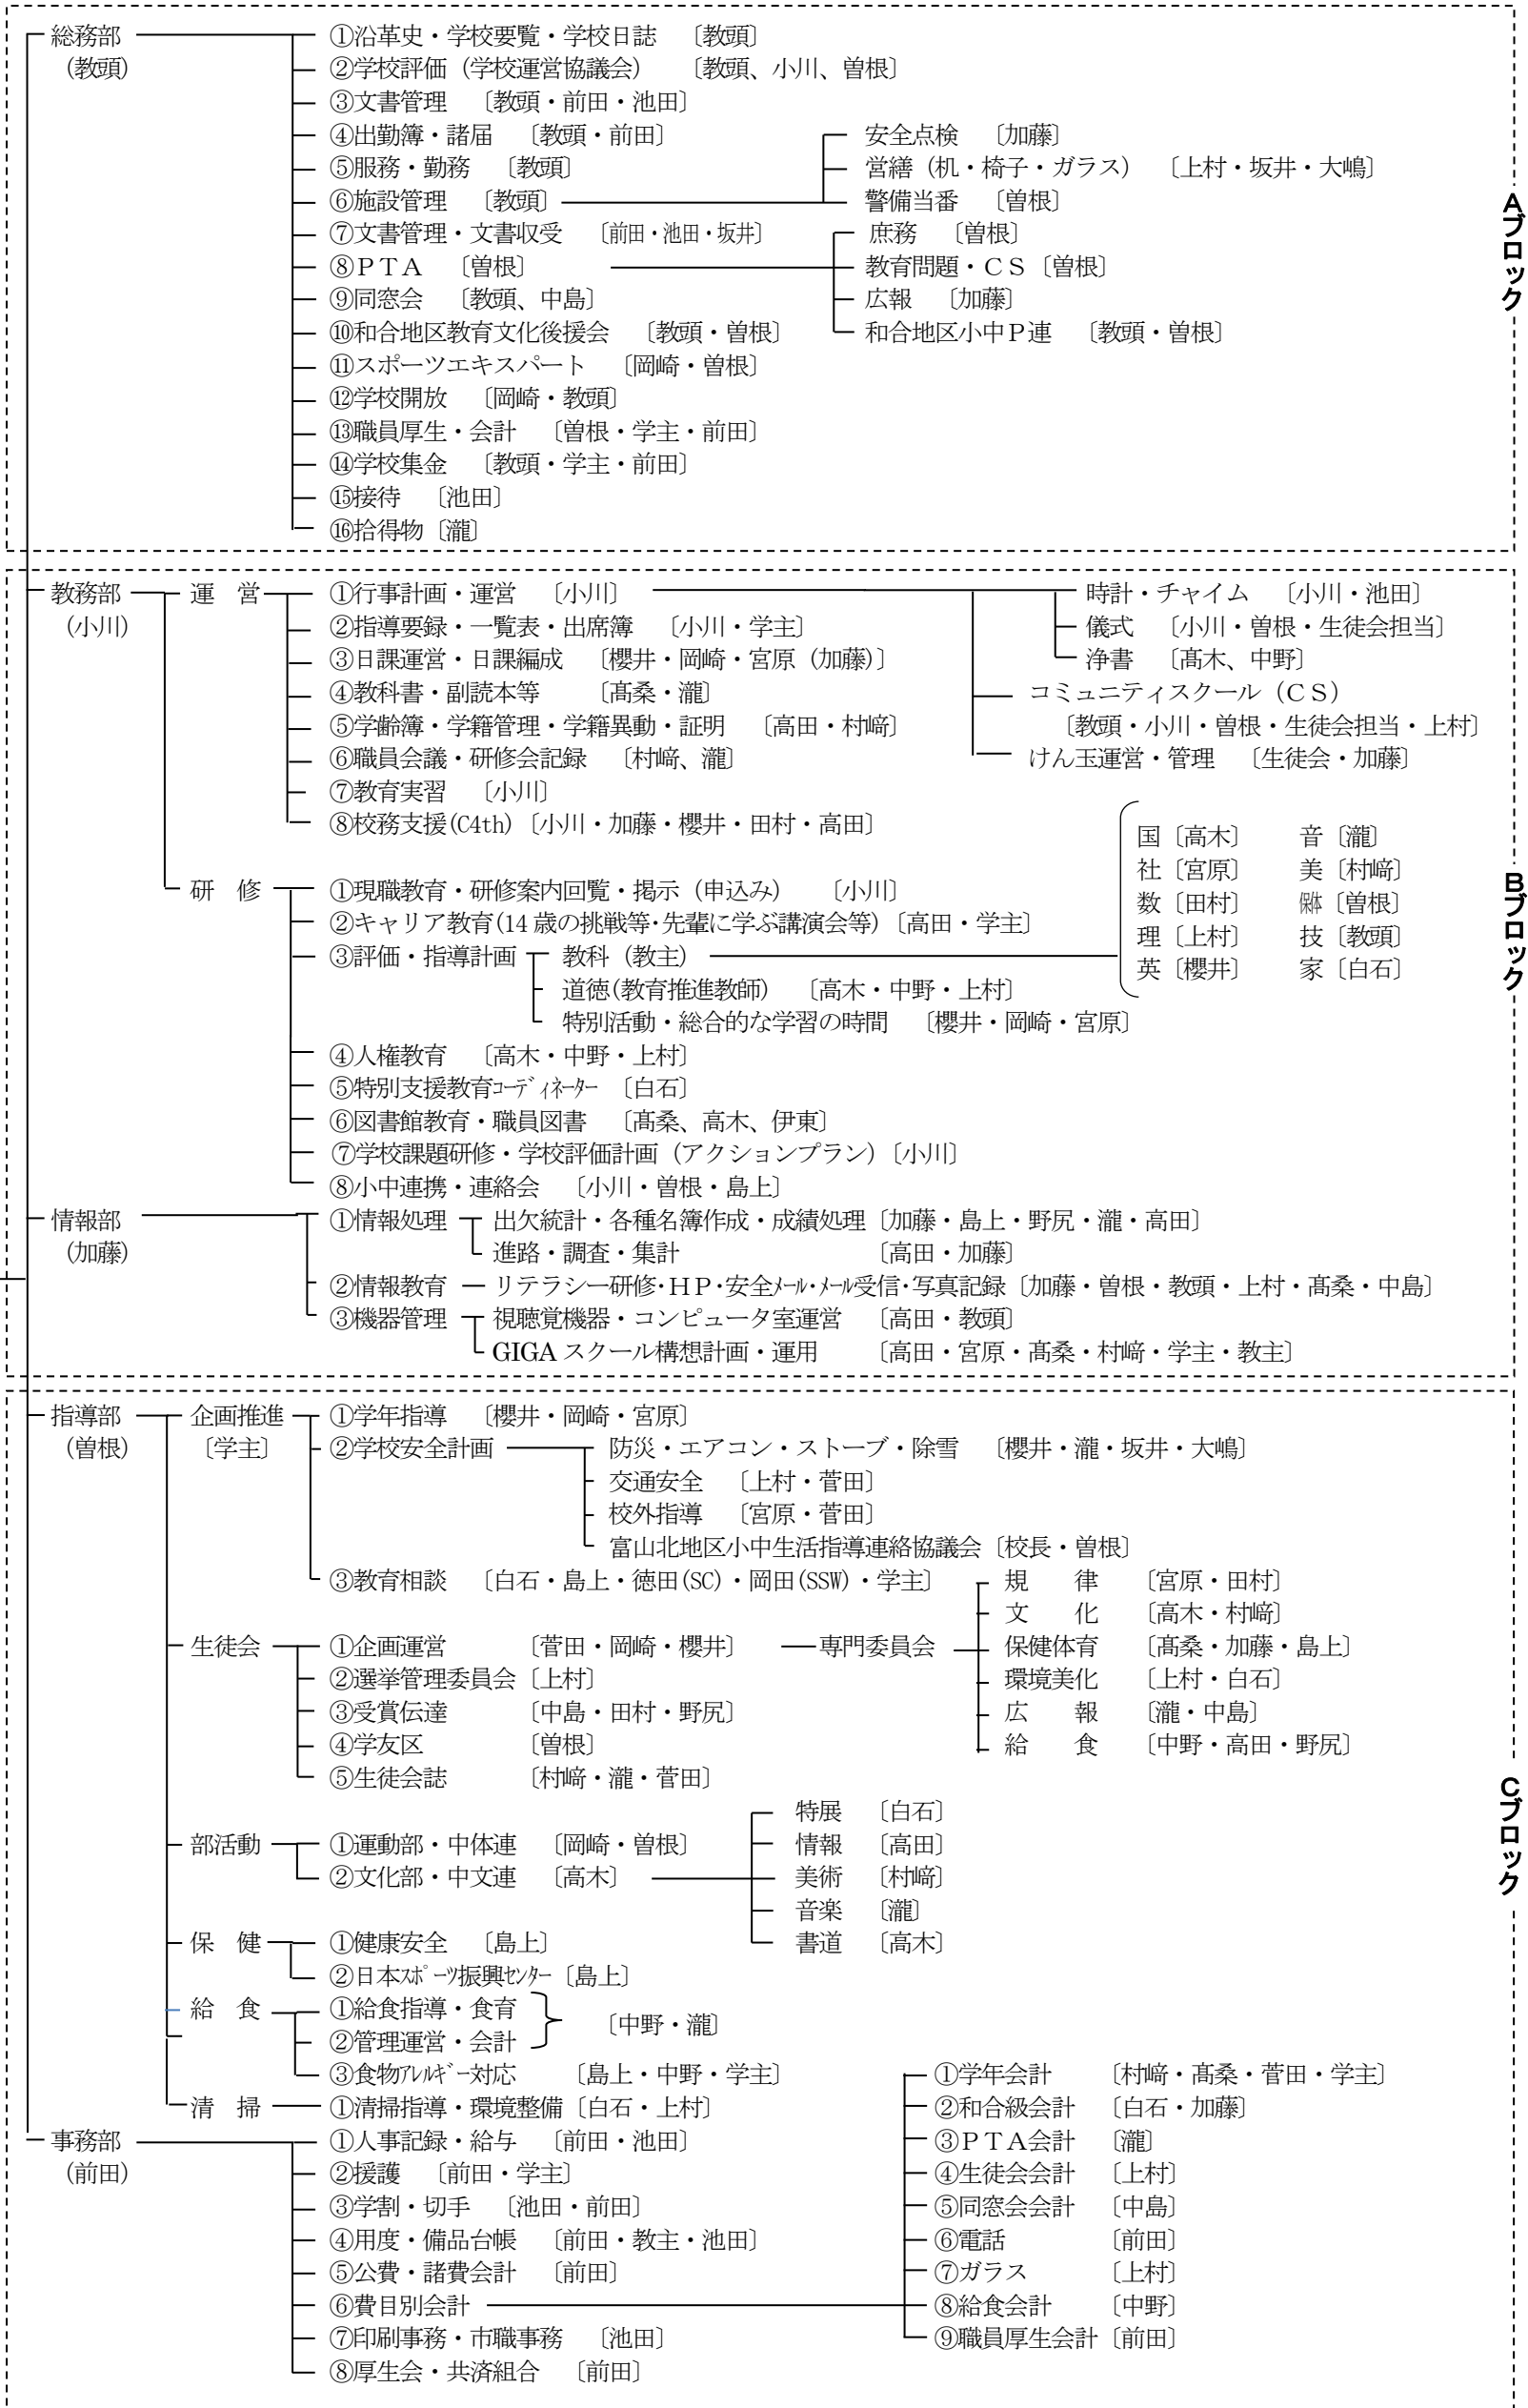

- 各種委員会**
- 企画委員  
根 類 齋 註
  - 校務運営  
根 類 齋 註 註
  - 学校評価  
根 類 齋 註 註
  - 研究推進  
類 註 註 註
  - 生徒指導  
類 註 註 註
  - いじめ防止  
根 類 註 註
  - 選抜資料作成  
根 類 齋 註 註
  - 就学支援  
校務委員 根 註
  - 学校予算  
根 類 齋 註 註
  - 行事検討委員会  
根 類 註 註

- 学校運営協議委員会
- 校長 教頭
- 校務運営委員会
- 職員会議

- その他委員会**
- 学校保健  
根 類 註 註
  - 14歳の挑戦  
類 註 註 註
  - 13歳の一步  
類 註 註 註
  - 15歳の夢  
類 註 註 註
  - 運動会実行委  
類 註 註
  - 生徒活動発表会実行委  
類 註 註
  - CS運営委  
根 類 註 註

Aブロック

Bブロック

Cブロック