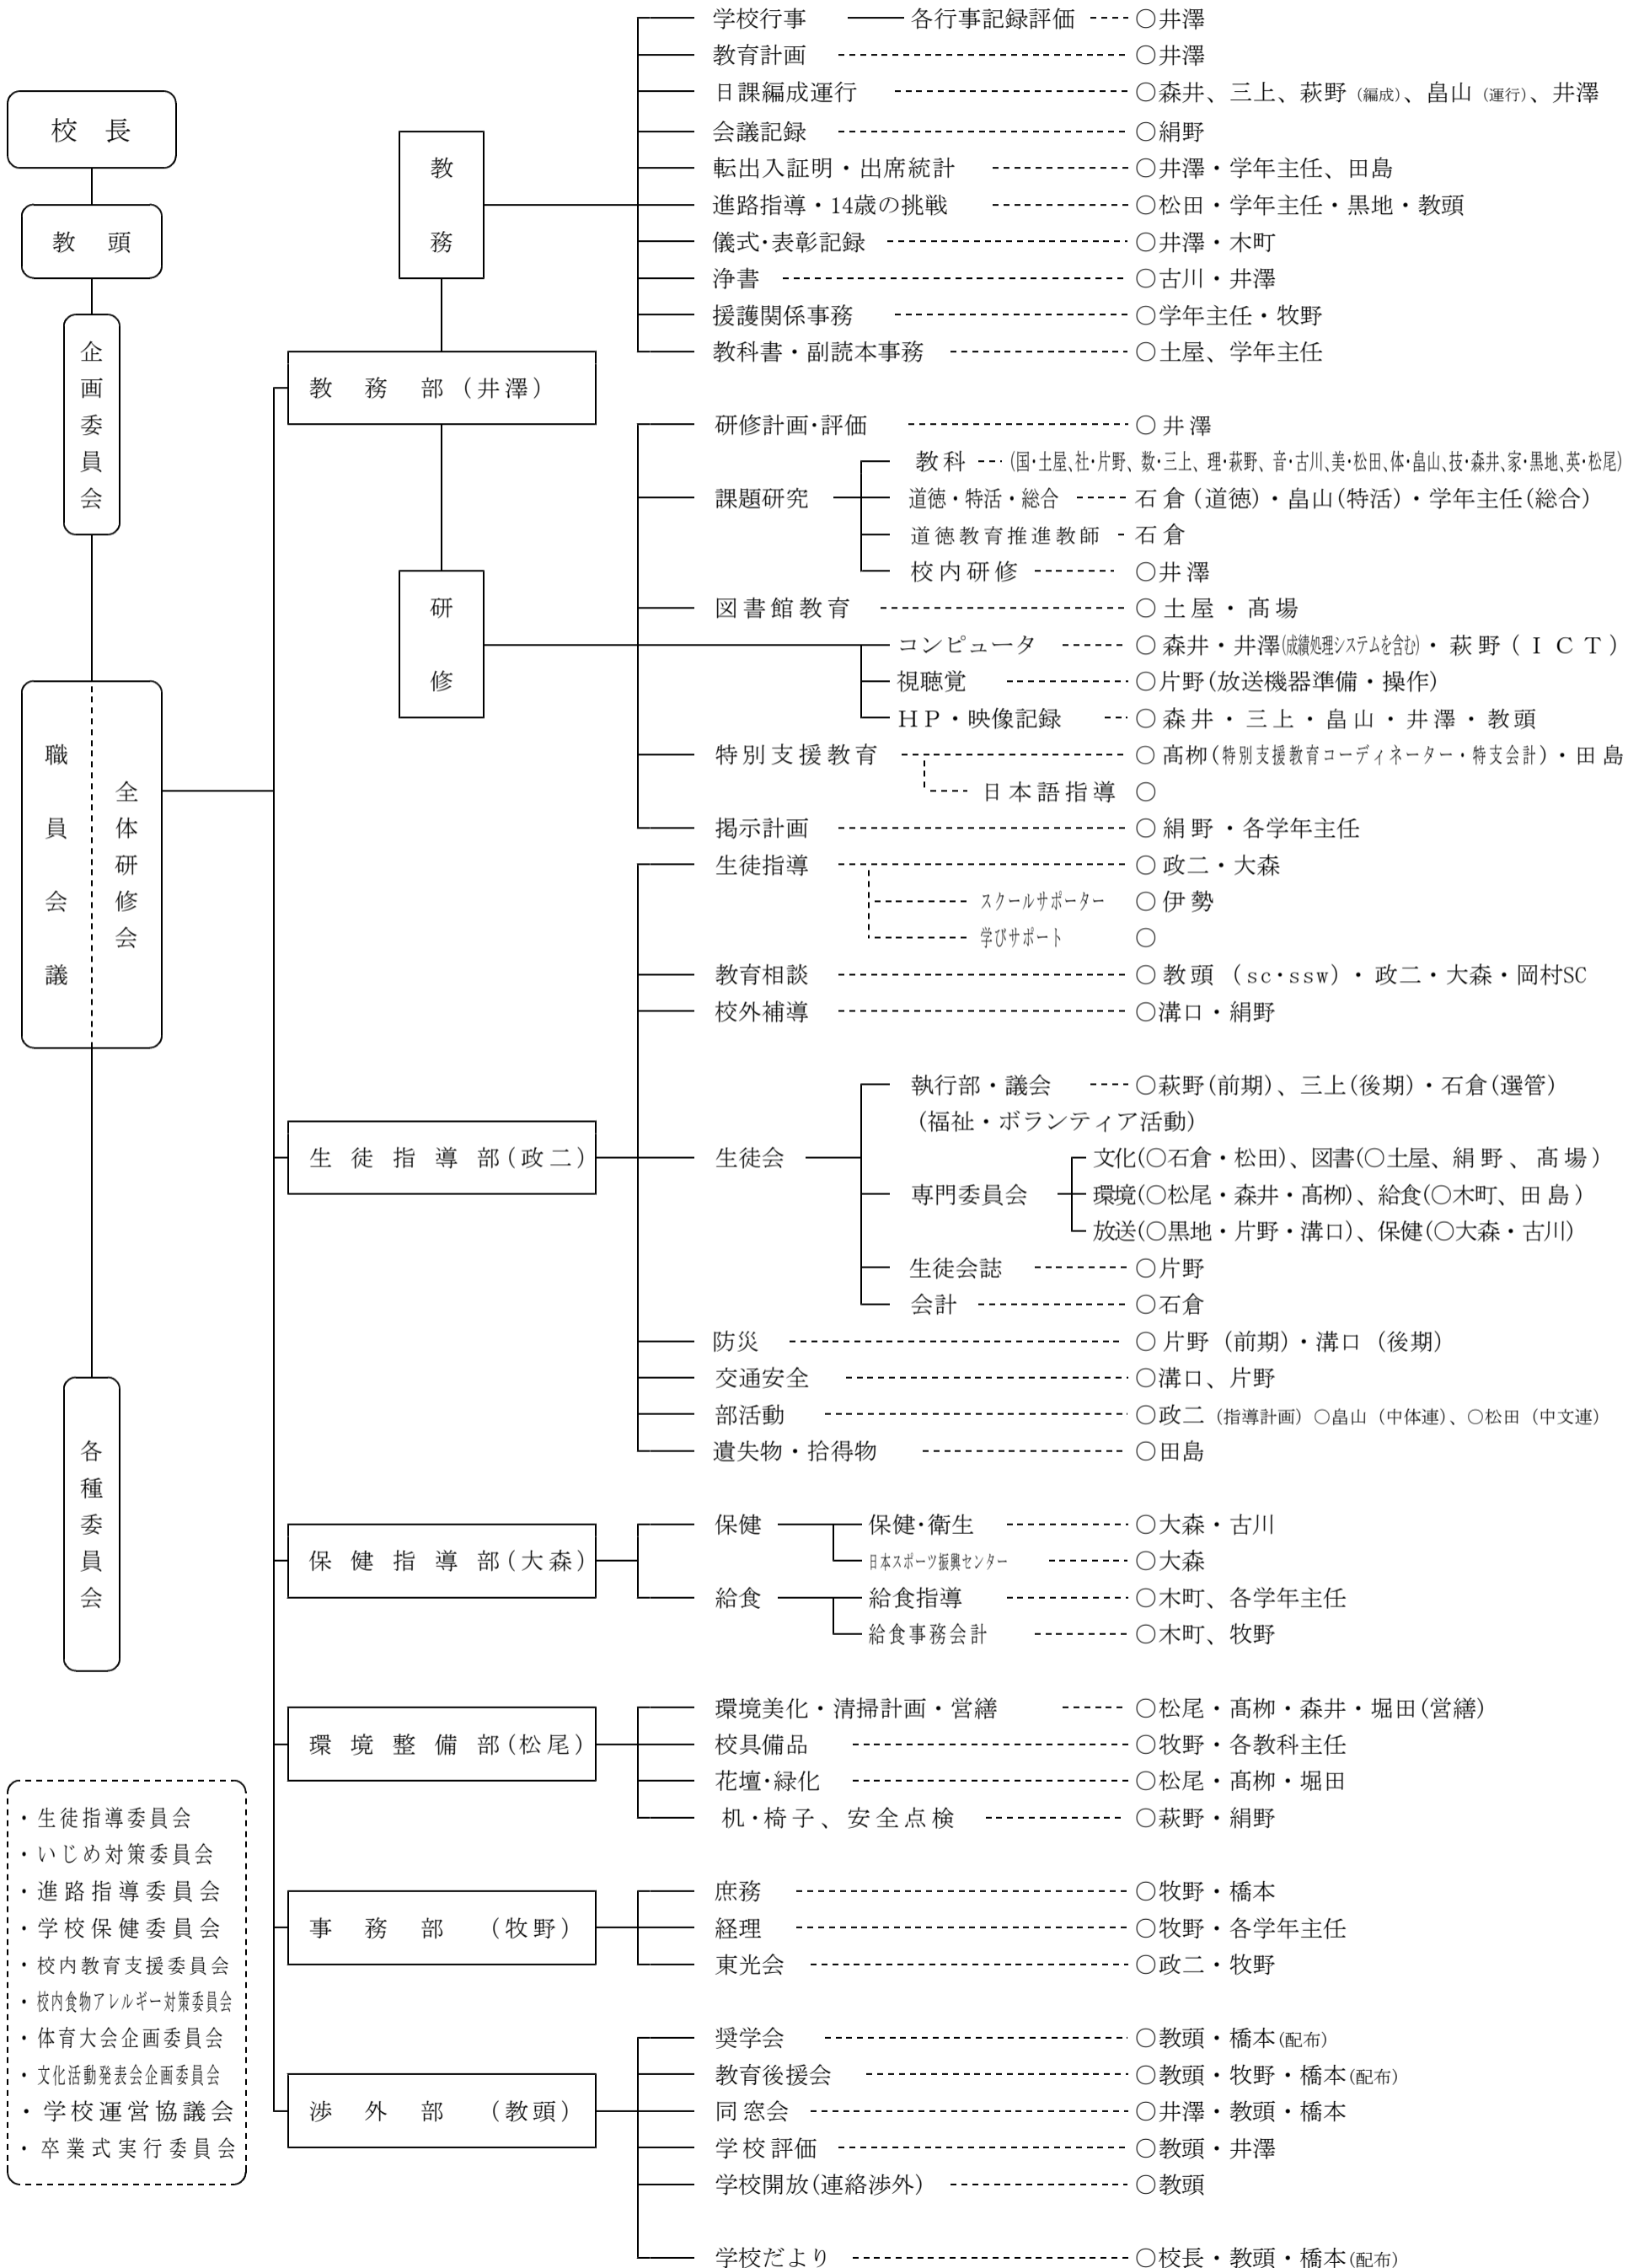

令和4年度 校務分掌

中3 富山市立東部中学校

- ・生徒指導委員会
- ・いじめ対策委員会
- ・進路指導委員会
- ・学校保健委員会
- ・校内教育支援委員会
- ・校内食物アレルギー対策委員会
- ・体育大会企画委員会
- ・文化活動発表会企画委員会
- ・学校運営協議会
- ・卒業式実行委員会